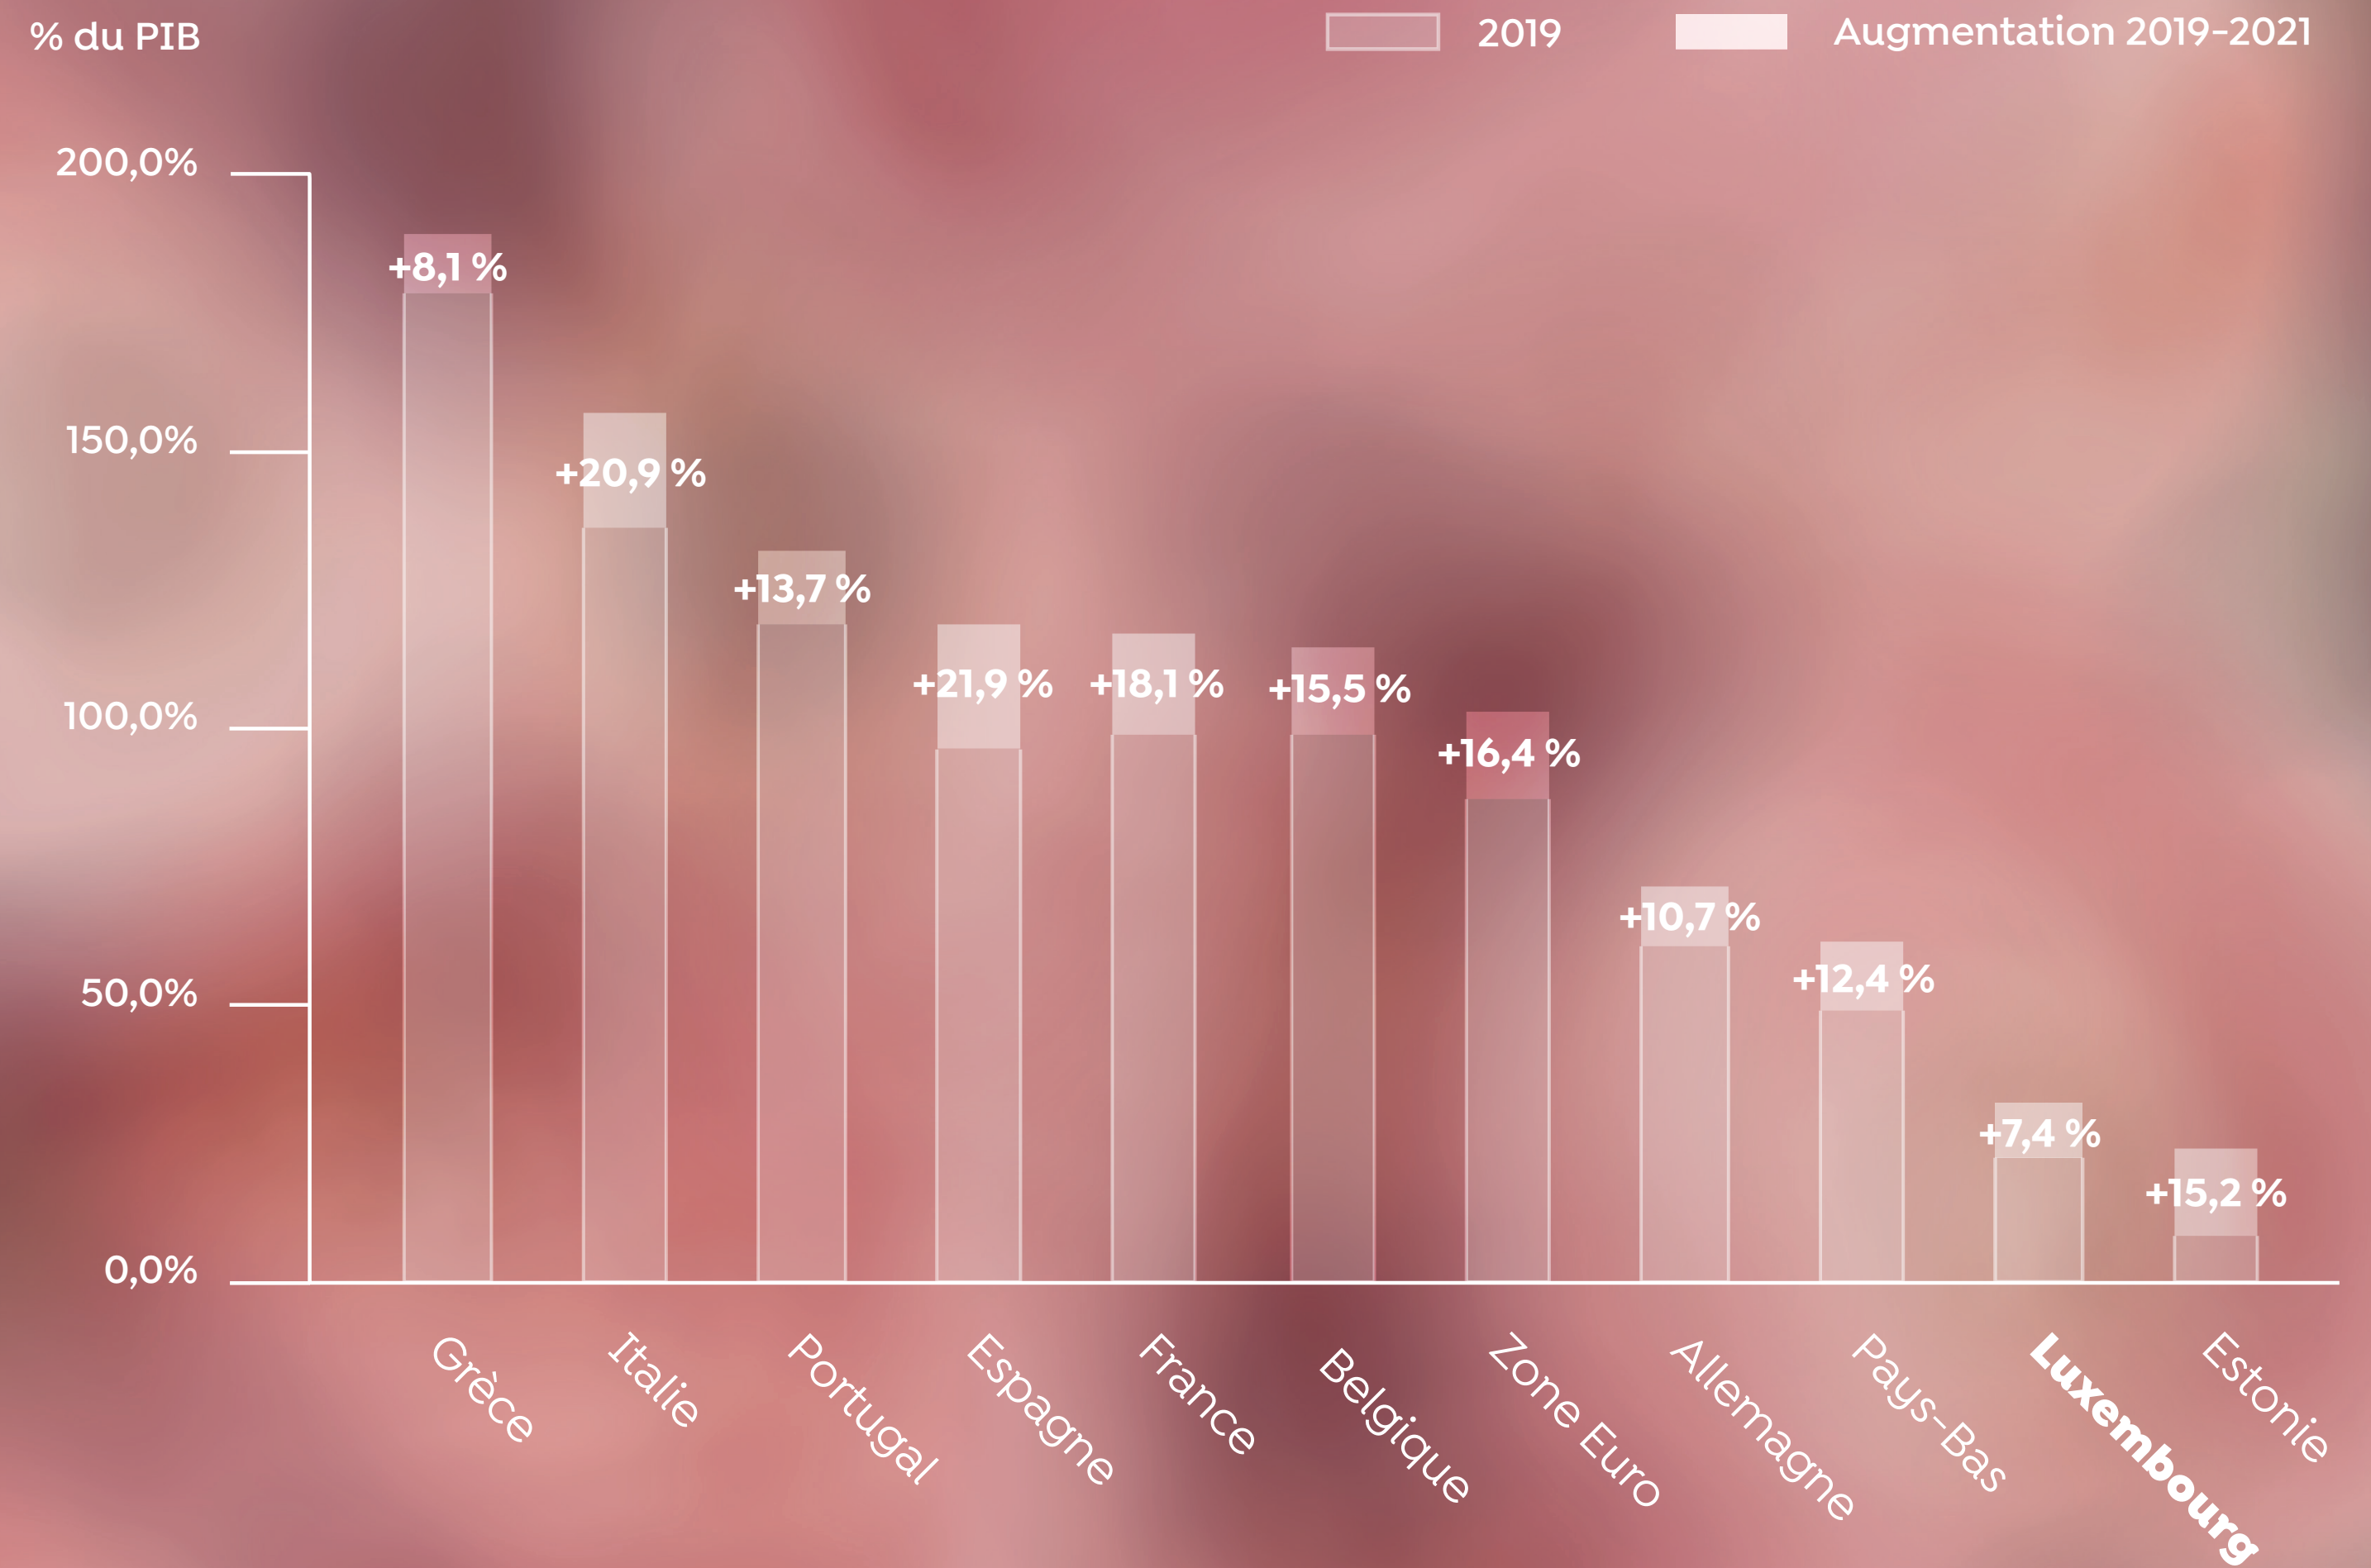

MESURES BUDGÉTAIRES DIRECTES LIÉES À COVID-19 EN 2020

source :
Projets de plan budgétaire des Etats-membres

ÉVOLUTION DE LA DETTE PUBLIQUE EN EUROPE

source :
Projets de plan *budgétaire* des Etats-membres &
Prévisions d'automne de la Commission européenne

ÉVOLUTION DU SOLDE DE L'ADMINISTRATION CENTRALE

source : IGF/MinFin