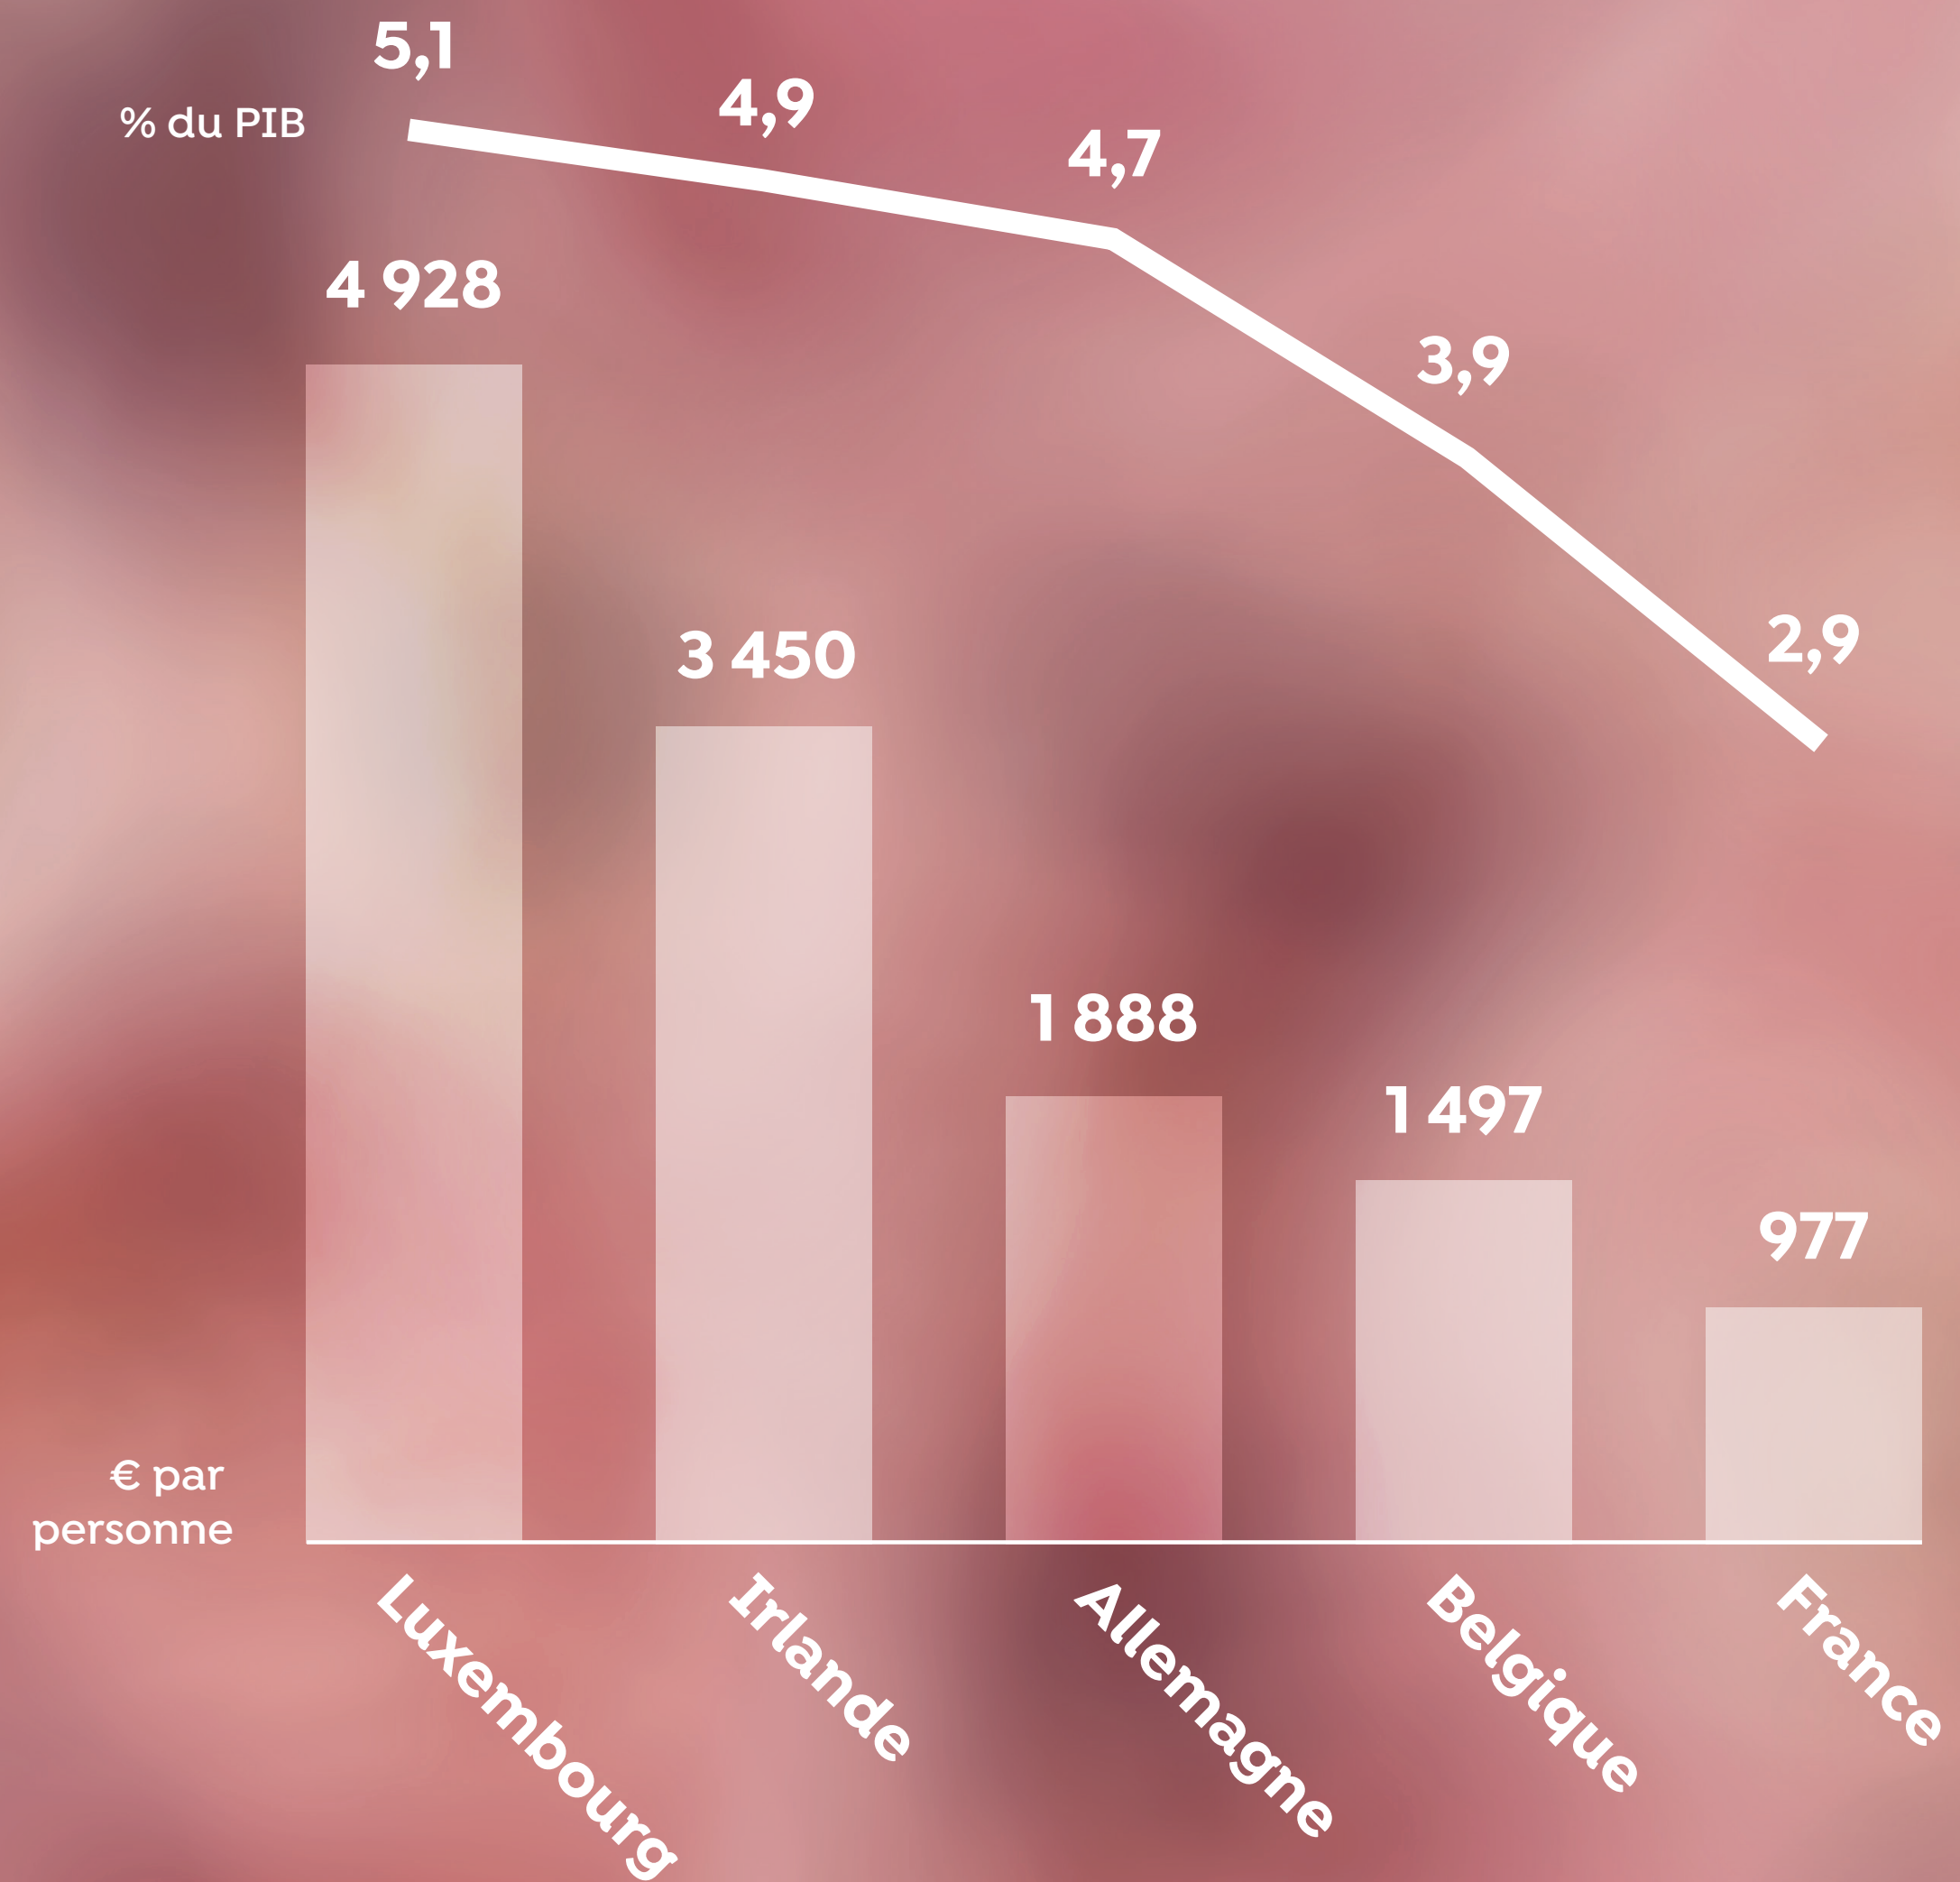

MESURES BUDGÉTAIRES DIRECTES LIÉES À COVID-19 EN 2020

source :
Projets de plan budgétaire des Etats-membres

ÉVOLUTION DE LA DETTE PUBLIQUE EN EUROPE

source :
Projets de plan *budgétaire* des Etats-membres &
Prévisions d'automne de la Commission européenne

ÉVOLUTION DU SOLDE DE L'ADMINISTRATION CENTRALE

source : IGF/MinFin