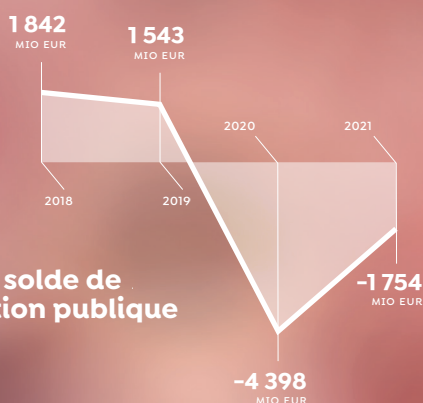

Évolution du solde de l'Administration centrale

source : IGF/MinFin

Évolution du solde de l'Administration publique

source : IGF/MinFin

Évolution des dépenses d'investissement de l'Administration centrale

source : IGF/MinFin

Évolution de la dette de l'Administration publique

source : Trésorerie/MinFin

Répartition des recettes et des dépenses de l'Administration centrale - 2021

source : IGF/MinFin

Évolution des investissements environnementaux et climatiques