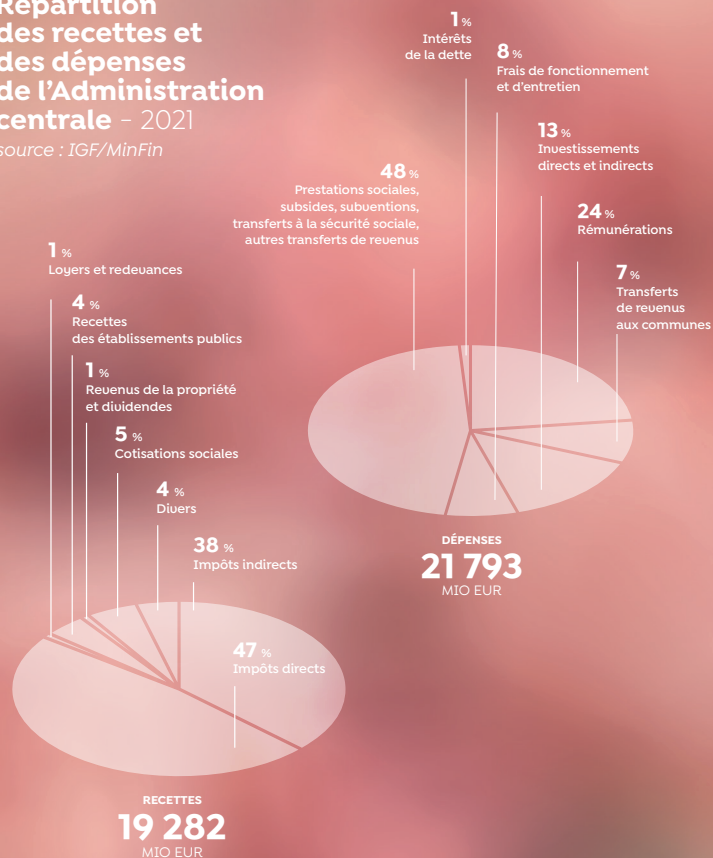

Évolution du solde de l'Administration centrale

source : IGF/MinFin

Évolution du solde de l'Administration publique

source : IGF/MinFin

Évolution des dépenses d'investissement de l'Administration centrale

source : IGF/MinFin

Évolution de la dette de l'Administration publique

source : Trésorerie/MinFin

Répartition des recettes et des dépenses de l'Administration centrale - 2021

source : IGF/MinFin

Évolution des investissements environnementaux et climatiques

source : IGF/MinFin

Évolution du PIB réel

source : STATEC