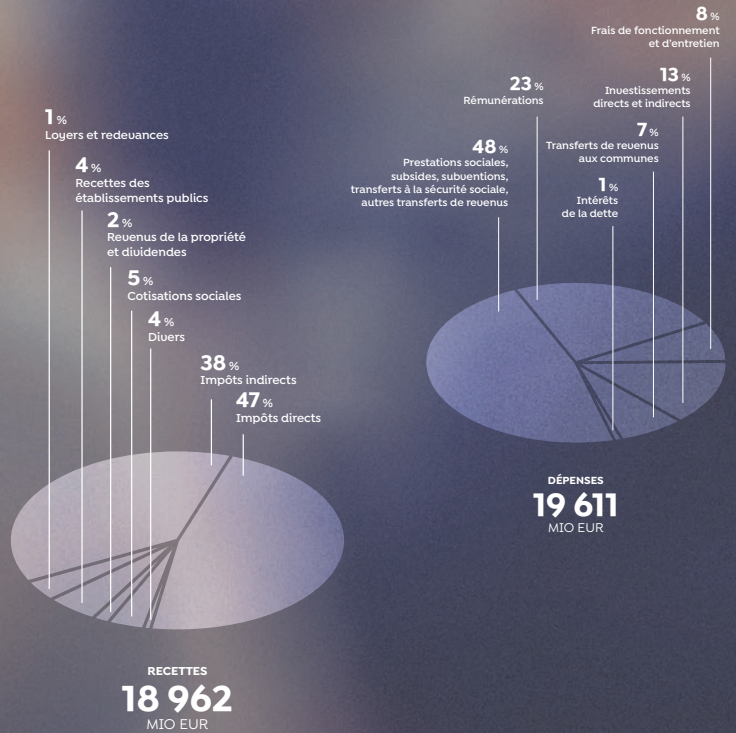

Évolution du solde de l'Administration centrale

source : IGF/MinFin

Répartition des recettes et des dépenses de l'Administration centrale

source : IGF/MinFin

Évolution du solde de l'Administration publique

source : IGF/MinFin

Évolution des dépenses d'investissement directs et indirects de l'Administration centrale

source : IGF/MinFin

Évolution des investissements environnementaux et climatiques

source : IGF/MinFin

Évolution du solde structurel

source : IGF/MinFin