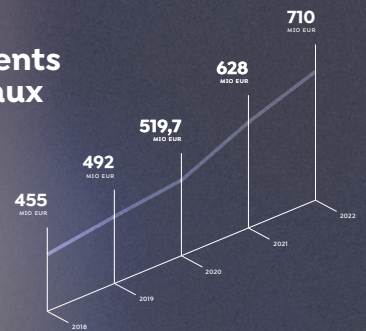

Évolution du solde de l'Administration centrale

source : IGF/MinFin

Répartition des recettes et des dépenses de l'Administration centrale

source : IGF/MinFin

Évolution du solde de l'Administration publique

source : IGF/MinFin

Évolution des dépenses d'investissement directs et indirects de l'Administration centrale

source : IGF/MinFin

Évolution des investissements environnementaux et climatiques

source : IGF/MinFin

Évolution du solde structurel

source : IGF/MinFin